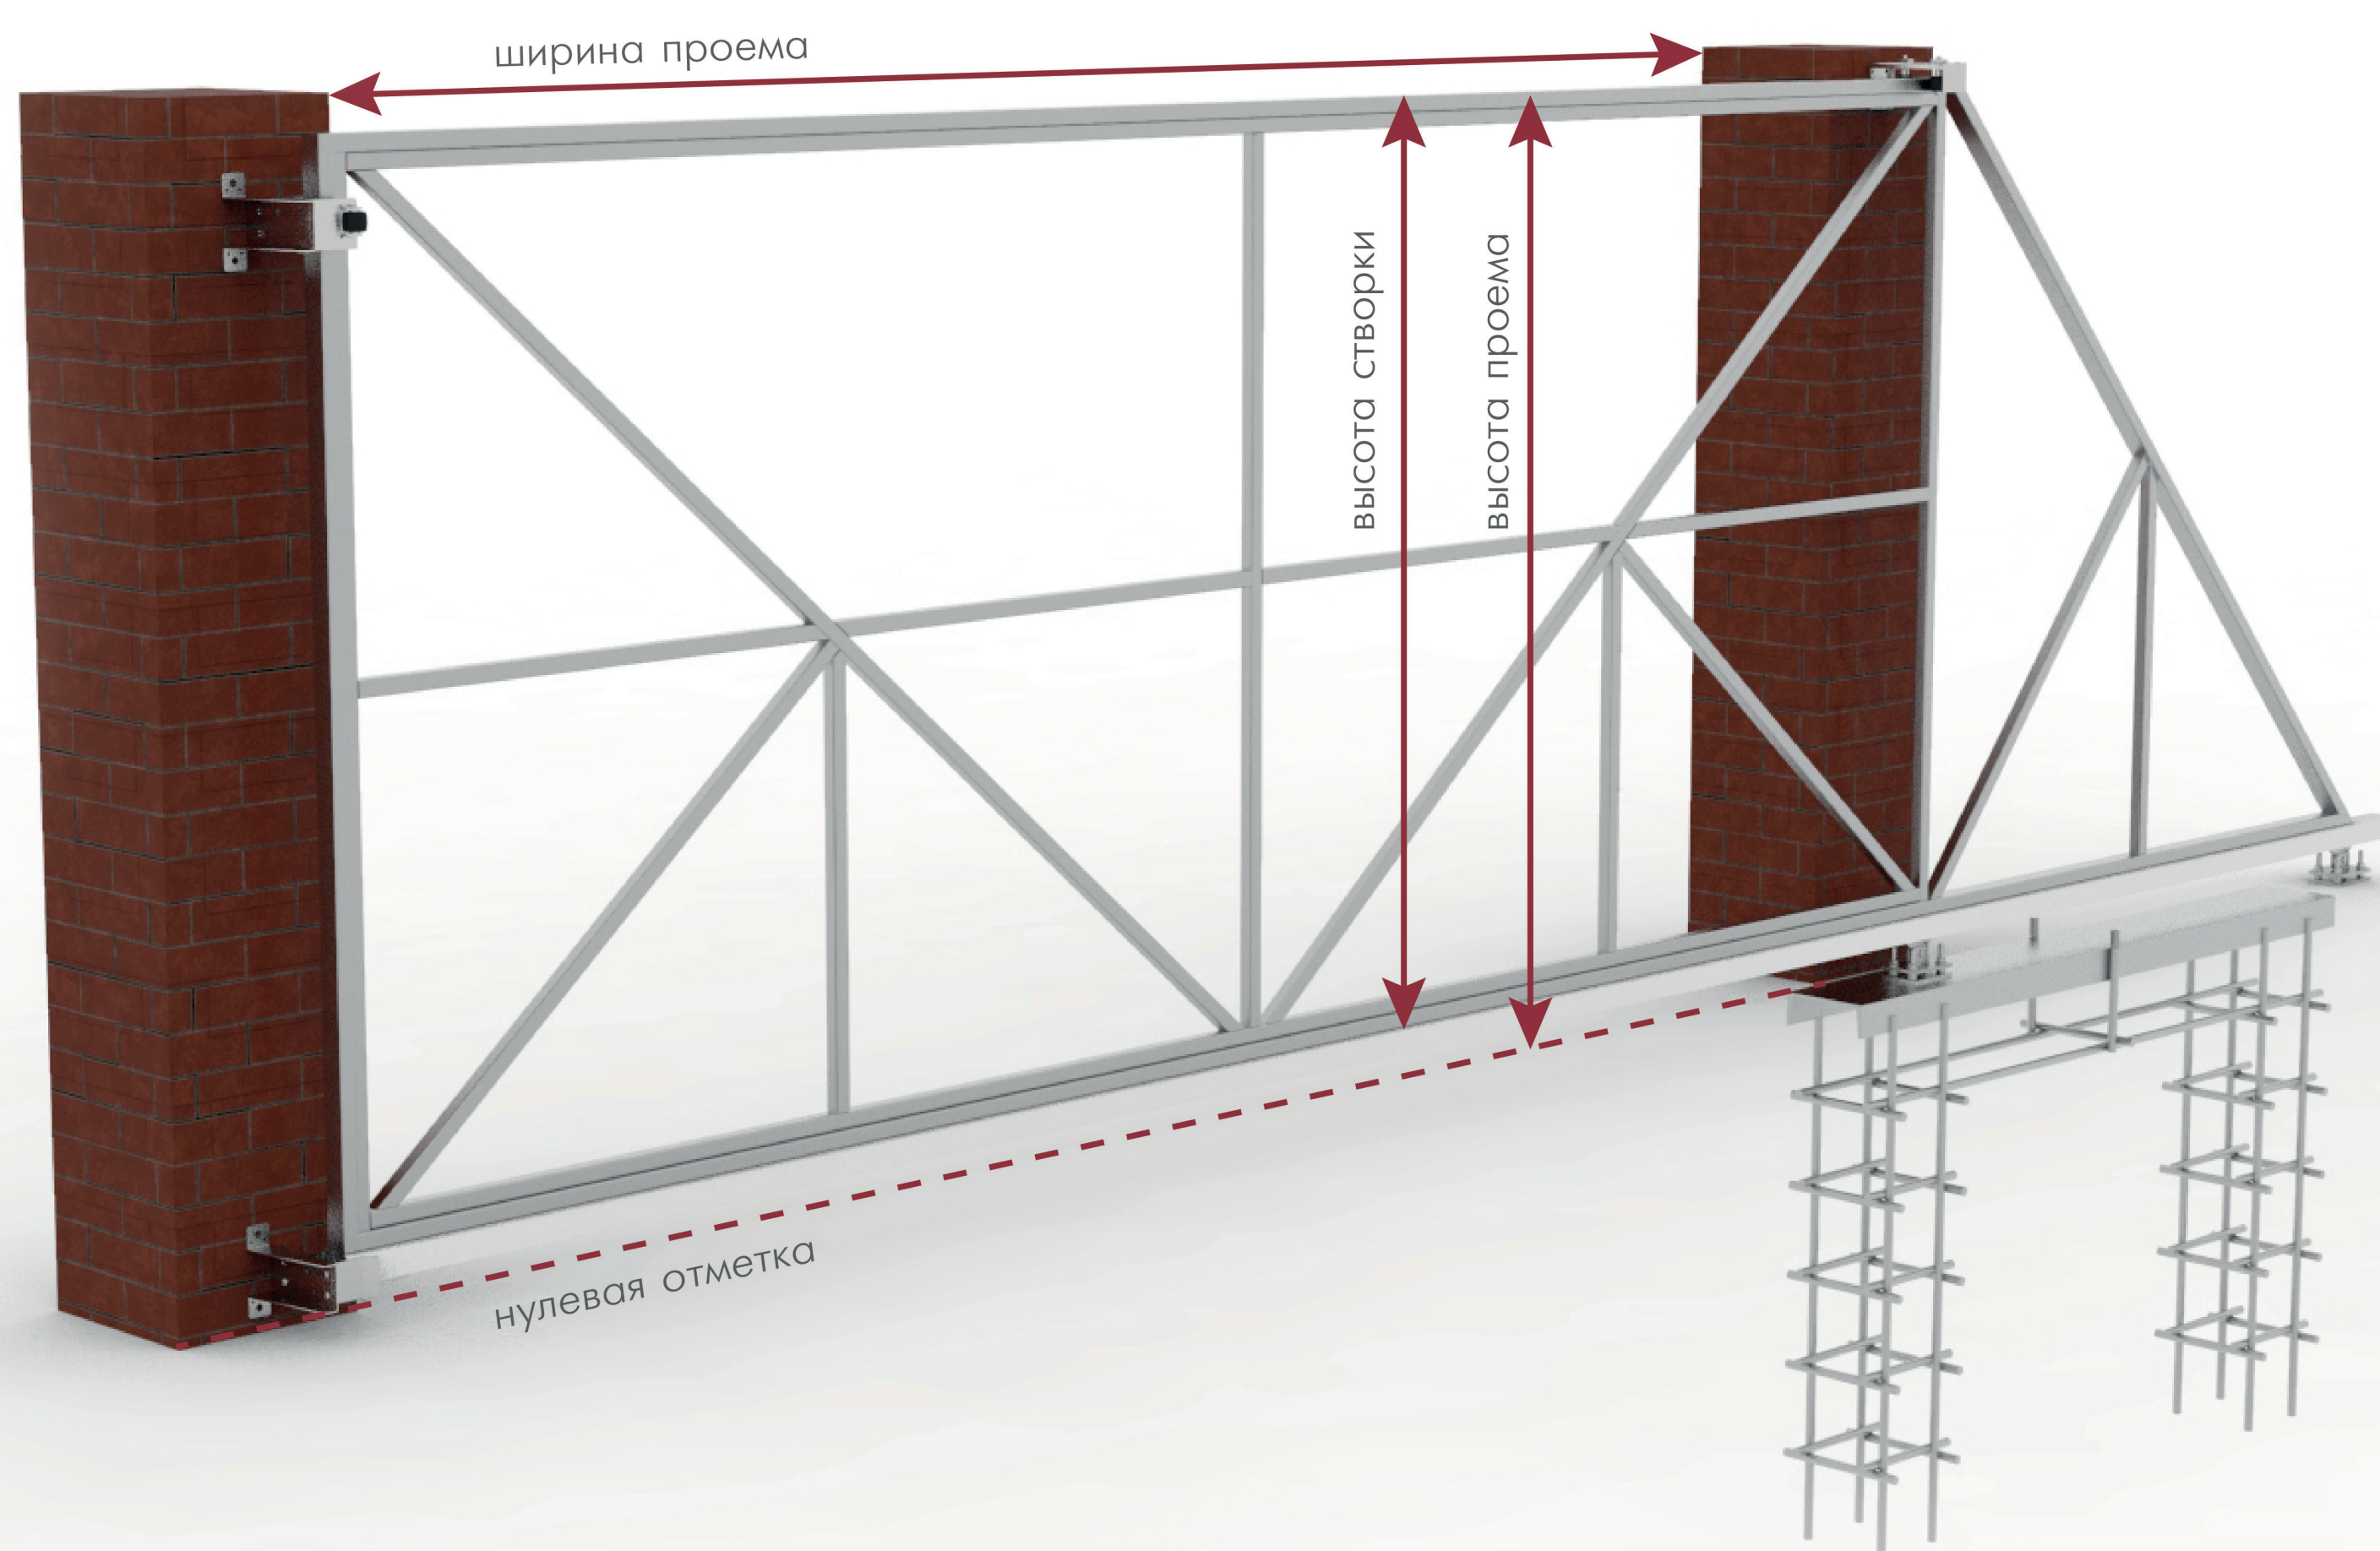

Системы откатных ворот

**Гарантия
5 лет**

**Диапазон
работы
-60... +90 °C**

**Защита
от коррозии**

**Цельная
плита
высокая
прочность
опор**

**Маркировка
РОЛТЭК на
подшипниках**

ПРОФЕССИОНАЛЬНЫЕ КОМПЛЕКТУЮЩИЕ ДЛЯ ВАШИХ ВОРОТ

Системы откатных ворот

система	вес створки	ширина проема
МИКРО	350 кг	4 м
ЭКО	500 кг	5 м
ЕВРО	800 кг	7 м
МАКС	2000 кг	12 м

Срок службы

рабочих циклов	при интенсивной эксплуатации	при средней эксплуатации
450000	10 лет	20 лет

РОЛТЭК. ЧЕРТЕЖИ

Сканируйте QR-код и получите бесплатный готовый комплект чертежей-эскизов и спецификаций для производства качественной створки откатных ворот с использованием профессиональных комплектующих РОЛТЭК.