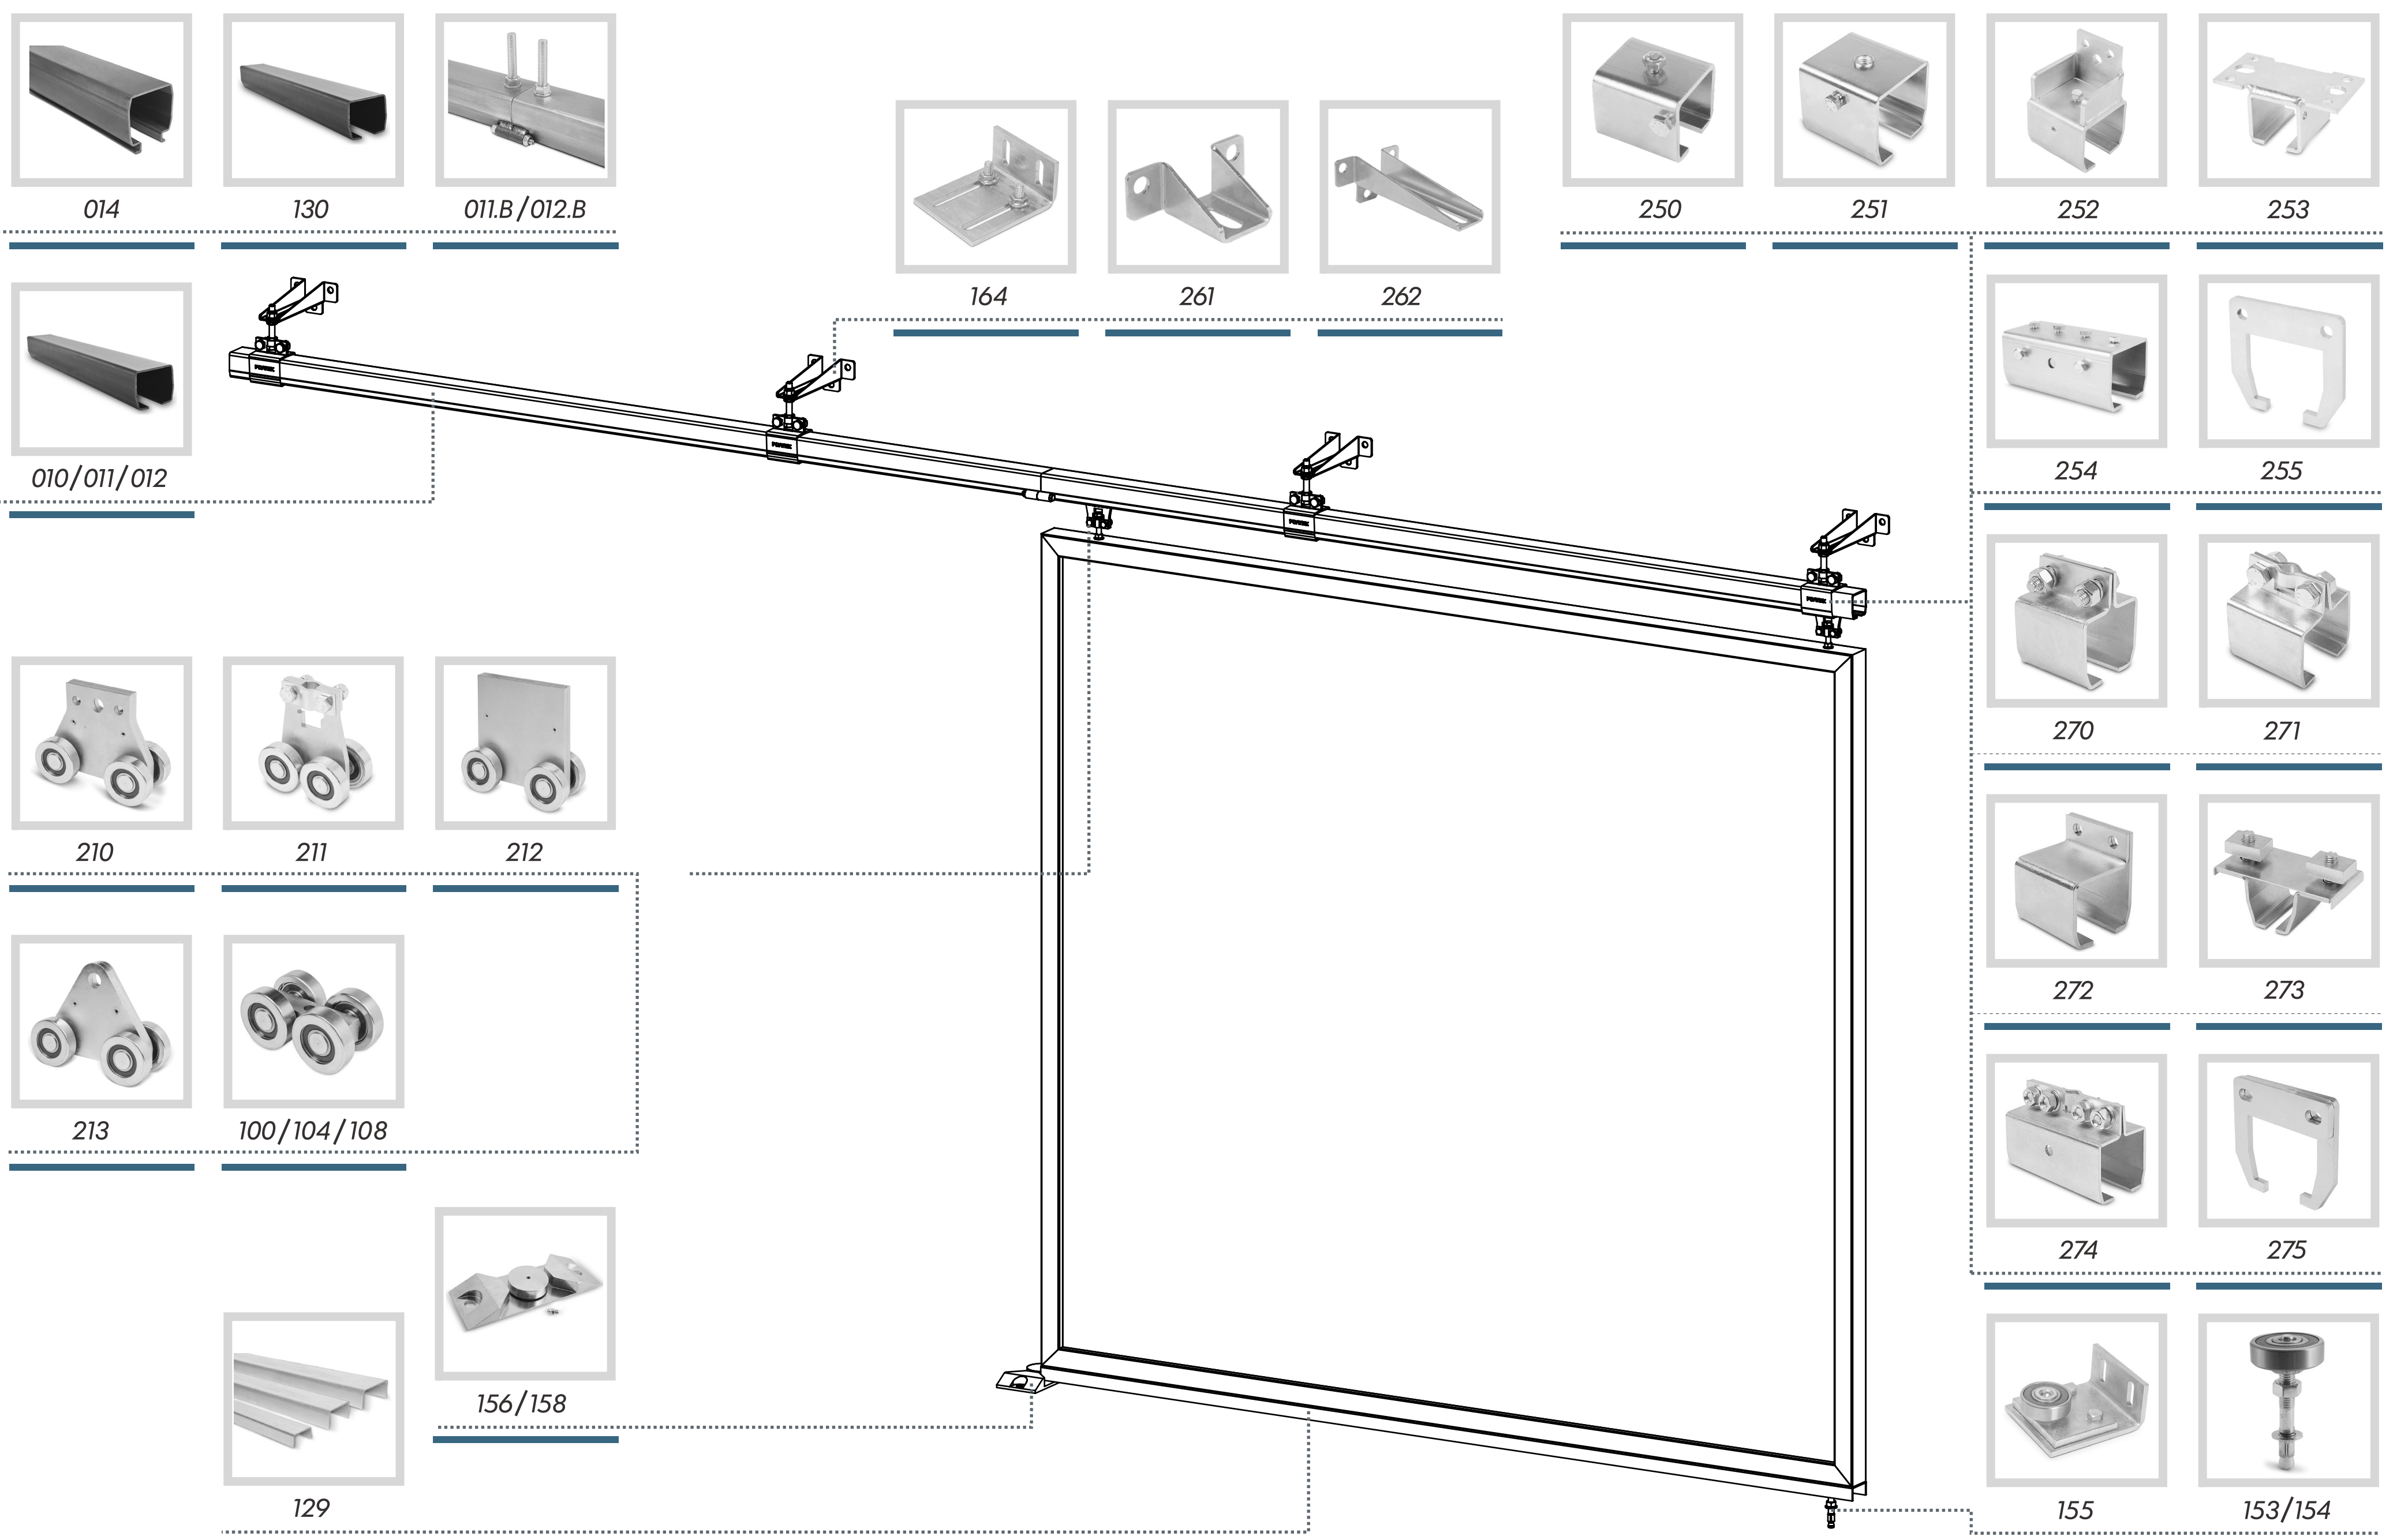

система	код направляющей	вес створки	нагрузка на тележку
RC35**	130	200 кг	100 кг
RC55**	010	400 кг	200 кг
RC59**	011	700 кг	350 кг
RC74**	012	1200 кг	600 кг
RC135*	014	2500 кг	1250 кг

-60... +90 °С\*  
-40... +140 °С\*  
-20... +230 °С\*

Диапазон  
работы

Гарантия  
2 года

## Системы подвесных ворот

Санкт-Петербург  
188670, Ленинградская обл.,  
Всеволожский р-н, п. Романовка,  
ул. Инженерная, д. 19  
+7 (812) 703-03-02  
+7 (812) 643-11-33  
rolspb@rolls.ru

Крановые системы  
8 (800) 350-24-48  
procrane@rolls.ru